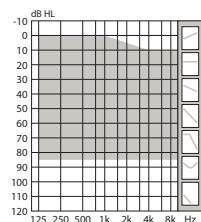

CUSTOM STYLES

Opn 1 Custom Styles

IIC

75 85

CIC

75 85

ITC

75 85 90 100